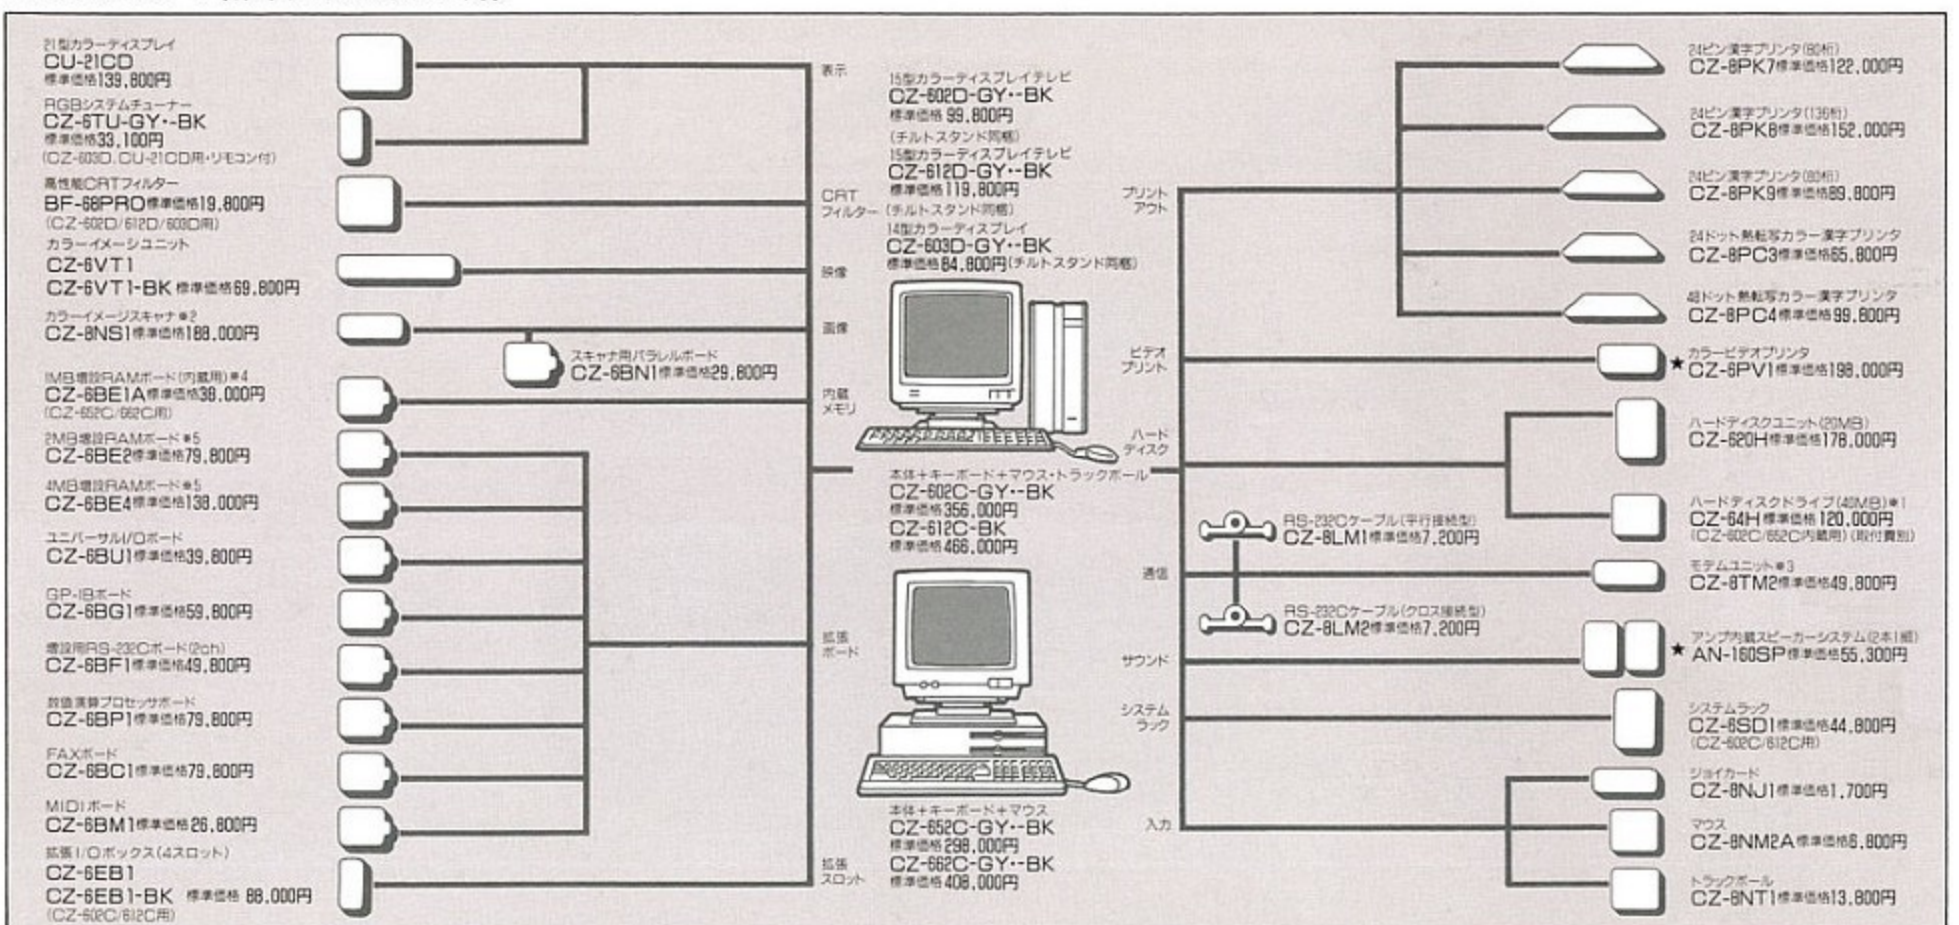

●CZ-602D/612Dの主な仕様

ブラウン管	15型フラットスクエア高解像度ハイコントラスト		
ドットピッチ	0.39mm (CZ-602D), 0.31mm (CZ-612D)		
実用アスペクトの大きさ	幅27.8cm × 高さ20.9cm × 対角線35.1cm		
入力信号方式	アナログRGBセパレート方式	コンポジット入力	
スキャンモード	31kHzモード	24kHzモード	15kHzモード
水平周波数	31.5kHz	24.86kHz	15.98kHz
垂直周波数	55.5Hz	55.5Hz	61.5Hz
TVコントロール機能	ch切換え, POWER ON/OFF, 音量, COMP/TV/スーパーインポーズモード切換え(丸型8ピンコネクタ)		
音声出力	8cm丸型スピーカ, 1.2W		
電源・消費電力	AC100V (50/60Hz) ・91W		
外形寸法	幅370×奥行405×高さ424mm (チルトスタンド取付時)		
重量	15.0kg (チルトスタンド含む)		
備考	リモコン送信機付, チルトスタンド同梱		

●CZ-603Dの主な仕様

ブラウン管	14型高解像度ハイコントラスト		
ドットピッチ	0.31mm		
実用アスペクトの大きさ	幅27.6cm × 高さ20.6cm × 対角線33.1cm		
入力信号方式	アナログRGBセパレート方式		
スキャンモード	31kHzモード	15kHzモード	
水平周波数	31.5kHz	15.98kHz	
垂直周波数	55.5Hz	61.5Hz	
外部コントロール	ワイドスイッチ/コントラスト, 輝度, 水平位置, 垂直サイズ調整		
電源・消費電力	AC100V (50/60Hz) ・75W		
外形寸法	幅355×奥行385×高さ384mm (チルトスタンド取付時)		
重量	11.4kg (チルトスタンド含む)		

■システムチャート(標準価格は税別です。)

※1 CZ-64Hの取付けに関しては、シャープお客様相談窓口にご相談ください。 ※2 使用に際しては、カラーイメージスキャナCZ-8NS1に同梱のRS-232Cケーブルで接続するか、より高速のバラレルデータ転送を行う場合、別売のスクナ用バラレルボードCZ-6BN1 標準価格 29,800円(税別)で接続してください。 ※3 モテムユニットCZ-8TM2に同梱のソフトはX1/X1 turboシリーズ用です。 ※4 CZ-652C/662Cをお持ちの方は、包装箱の表示形名CZ-6BE1Aの右横に④マーク表示のあるものをお買い求めください。 ※5 CZ-652C/662Cでは、使用に際しては、あらかじめ別売の1MB増設RAMボードCZ-6BE1A 標準価格 38,000円(税別)を増設してください。

■電気製品は、取扱説明書をよく読んで正しく使ってください。■当カタログに掲載された機種の中で、品切れになるものもありますので、販売店におたしかめのうえ、お選びください。■★の商品は在庫僅少です。■製品改良のため仕様の一部を予告なく変更することがあります。また、このカタログの商品の色調は印刷のため実物とは異なる場合もありますのであらかじめご了承ください。■カラーテレビの補修用性能部品の最低保有期間は製造打切後8年です。■あなたがテレビ(ラジオ)放送やレコード、録音(録音)物などから録音(録音)したものは、個人として楽しむなどの場合は著作権法上権利者に無断で使用できません。■当カタログの画面はすべてハメコミ合成です。

シャープ株式会社

本社 〒545 大阪市阿倍野区長池町22番22号 電話(06)621-1221(大代表)
東京支社 〒162 東京都新宿区市谷八幡町8番地 電話(03)260-1161(大代表)
このカタログについてのお問い合わせは、お近くの販売店にご相談ください。もし、販売店でお分りにならないときは、下記におたずねください。

●暮らしの中にゆとりを育てるシャープ クイックローン、シャープクレジットをご利用ください。

●ご購入の際は、購入年月日・販売店名など 所定の事項を記入した保証書を必ずお受け取りください。

シャープ	西日本家電相談室 〒545 大阪市阿倍野区長池町22番22号 電話(06)621-4649
コンシューマセンター	東日本家電相談室 〒162 東京都新宿区市谷八幡町8番地 電話(03)269-4649
シャープ株式会社電子機器事業本部	〒545 大阪市阿倍野区長池町22番22号 電話(06)621-1221(大代表)
システム機器営業部	

(各地の主要拠点)

札幌(011)642-8111	水戸(0292)41-5171	甲府(0552)22-1331	神戸(078)431-4361	高知(0888)83-5522
青森(0177)38-7441	大宮(048)663-5121	静岡(0542)84-1850	岡山(0862)92-5800	福岡(092)572-1111
秋田(0188)63-5611	千葉(0472)63-4049	名古屋(052)332-2611	広島(082)874-2292	大分(0975)34-5980
盛岡(0196)39-8866	横浜(045)751-1402	岐阜(0582)72-0088	小郡(0839)72-7411	佐賀(0952)23-6011
山形(0236)23-3021	新潟(025)283-1291	大津(0775)43-2121	鳥取(0857)22-8278	長崎(0958)44-4151
仙台(022)288-9111	富山(0764)51-8131	京都(075)691-4361	松江(0852)22-3344	熊本(096)366-0131
郡山(0249)45-0100	金沢(0762)49-1181	奈良(0743)52-1001	高松(0878)61-8282	宮崎(0985)27-4311
宇都宮(0296)35-1151	福井(0776)54-3611	津(0592)32-4151	徳島(0886)53-4171	鹿児島(0992)52-3278
前橋(0272)51-4521	長野(0262)27-2380	和歌山(0734)44-5261	松山(0899)72-1313	沖縄(0988)62-2231

シャープは、全国に「お客様相談窓口」を205カ所、販売会社の拠点214カ所、サービス窓口283カ所を設け、お客様のご相談をお受けしています。

このカタログの内容は、1989年4月現在のものです。 T0621-T H.40