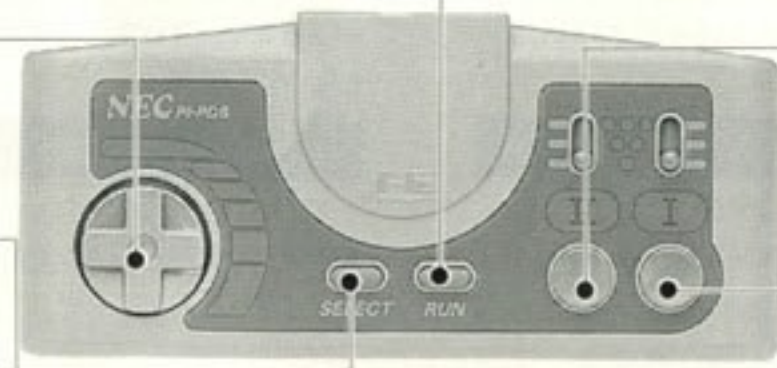

主なパッド操作

方向キー
自機の移動

SELECTボタン
速度調節
(韋駄天8段階/弁天4段階)

RUNボタン
スタート、ポーズ

②ボタン
通常弾連射 しばらく押してから離すと特殊弾

①ボタン
オプションホーミング、ボム