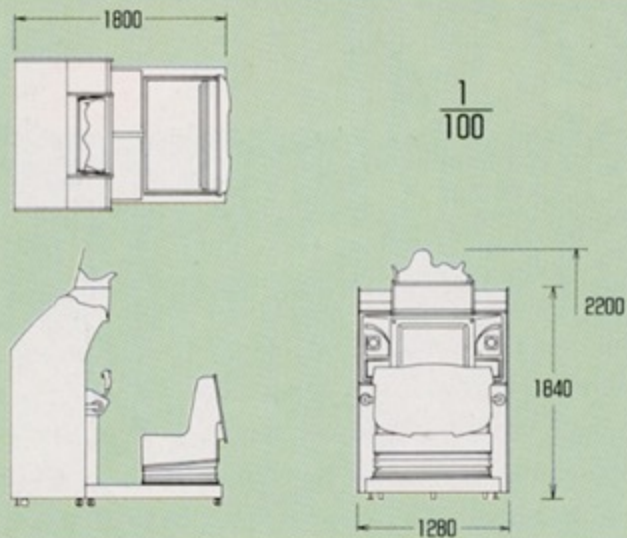

- 仕様
- 外形寸法(mm):1,840(H)×1,800(D)×1,280(W)
- 重量:300 kg ●モニター:26インチ
- 消費電力:AC100V 1150W
- ▽95-3166 PAT. PEND.

- SPECIFICATIONS
- Outer Dimensions  
(cm.):184(H)×180(D)×128(W)  
(in.):72.4(H)×70.9(D)×50.4(W)
- Weight:300 kg., 661 lbs.
- Monitor:26 in.
- Power Supply:100V AC 1150W PAT. PEND.