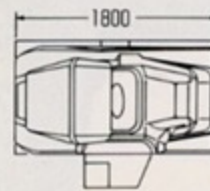

■共通仕様部分■

マイクロプロセッサ :32ビット、8ビット
画面カラー :32000色中、16000色
プログラムメモリ容量 :最大12メガビット
グラフィックメモリ容量 :最大80メガビット
ステレオミュージック :FM音源+PCM8CH
サウンドROM容量 :25メガビット

Microprocessors:32-bit, 8-bit
Display colors:16,000 out of 32,000 colors
Program capacity:Max. 12 mega-bit
Graphic capacity:Max. 80 mega-bit
Stereo music:FM sound+PCM8CH
Sound ROM capacity:25 mega-bit

◀デラックスタイプ
DELUXE TYPE

アップライトタイプ
UPRIGHT TYPE ▶