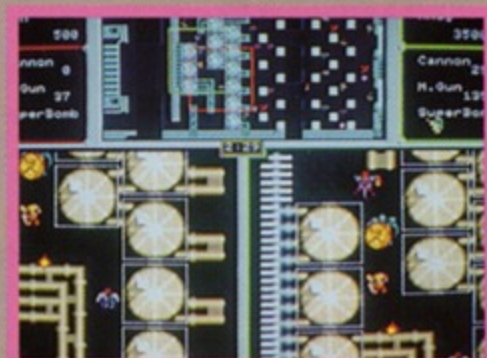

SYSTEM 24

クラック ダウン

SEGA®

CRACK DOWN

システム24第4弾

アクションゲームの新ジャンル！
これが、メイズシューティング！！

人造人間たちが反乱を起こした未来都市に、連邦政府特務機関員BENとANDYは潜入した。彼らの拠点を破壊するには、特定の地点に爆弾をセットしなければならぬ。マップを確認しながら慎重に行動せよ。マシンガン、キャノン砲で敵を撃ち倒せ！2人の共同作戦も可能だ！迷路のような敵の拠点の中で、スリリングな戦いが始まった。

画面2分割
2人同時プレイが可能

マップ画面に、地形、敵の動き、プレイヤーの状況がリアルタイムで写し出される。

2人同時プレイでも、画面2分割のため、それぞれのシーンがスクロールする。

マシンガンやキャノン砲の弾数の表示。途中で武器や弾の補充が可能。

×印が、時限爆弾をセットするポイント。

■横画面、片側2人プレイ
■コンパネ仕様:2レバー、4ボタン

特徴

敵の動きがひと目でわかるマップ画面やキャノン砲での迫力あるシューティングシーンなど、プレイヤーを楽しませる様々な工夫がなされています。迷路とシューティング。この2つの要素が強くアピールし、連続性のある集客効果が期待できます。

驚異の
ハイビジュアル

次世代ゲームソフト セガ・マザーボード システム24

解像度が驚異的にアップ

高容量のフロッピーディスクと高解像度特殊モニターとの組み合わせで、水平解像度65%向上、垂直解像度50%向上(通常のモニター比)、より緻密なグラフィックを提供できます。(3.5インチ、アンフォーマット2Mbyte)

ディスク交換システム

新ゲームへの変更はフロッピーディスク・セキュリティの差し換えだけで可能です。

フレームバッファ方式採用

これまでラインでしか描けなかったキャラクターを、スプライト(動画)で表示できるようになりました。最高2048個までスプライトの同時表示が可能ですから、ごく細かい動きも鮮明にみせます。

16ビットCPUを2個搭載

システムボードでは初めて16ビットCPUを2個使用していますので、高度なシミュレーションゲームも鮮明な画面で再現できます。

フロッピーディスク・
セキュリティの
簡単な差し換えで
NEWゲームに!