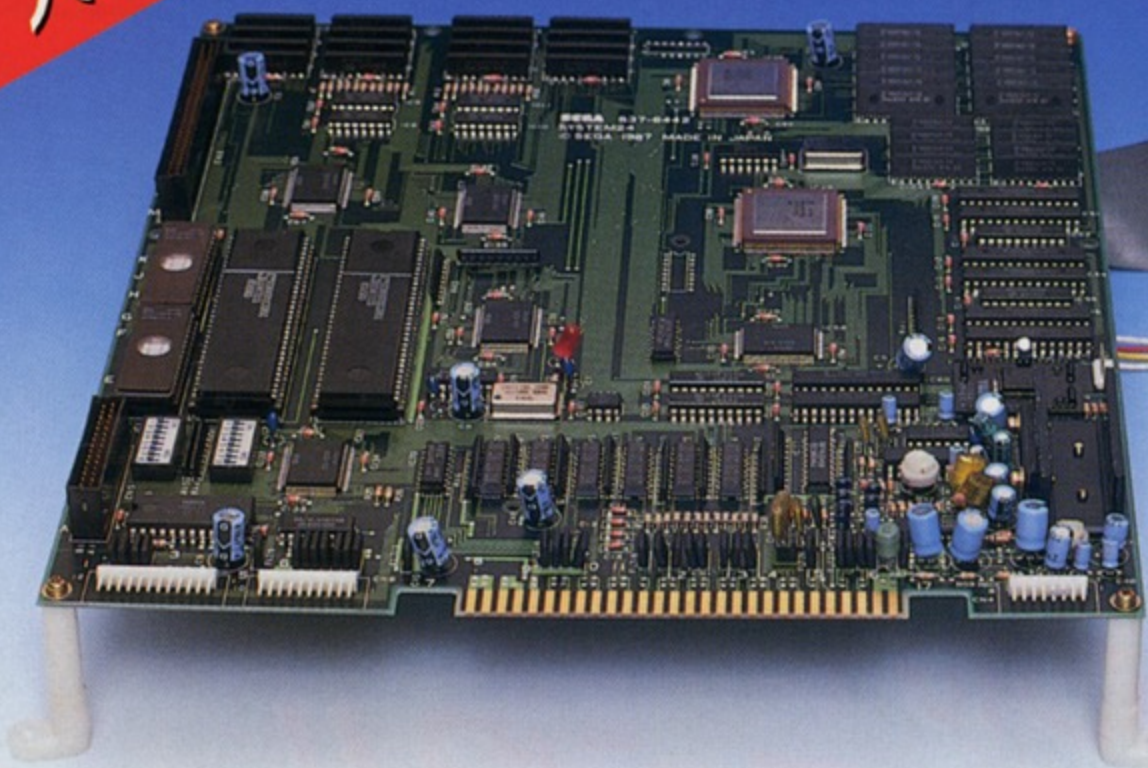

SYSTEM 24

クラック ダウン

SEGA®

CRACK DOWN

システム24第4弾

アクションゲームの新ジャンル！
これが、メイズシューティング！！

人造人間たちが反乱を起こした未来都市に、連邦政府特務機関員BENとANDYは潜入した。彼らの拠点を破壊するには、特定の地点に爆弾をセットしなければならぬ。マップを確認しながら慎重に行動せよ。マシンガン、キャノン砲で敵を撃ち倒せ！2人の共同作戦も可能だ！迷路のような敵の拠点の中で、スリリングな戦いが始まった。

画面2分割
2人同時プレイが可能

マップ画面に、地形、敵の動き、プレイヤーの状況がリアルタイムで写し出される。

2人同時プレイでも、画面2分割のため、それぞれのシーンがスクロールする。

マシンガンやキャノン砲の弾数の表示。途中で武器や弾の補充が可能。

×印が、時限爆弾をセットするポイント。

■横画面、片側2人プレイ
■コンパネ仕様:2レバー、4ボタン

特徴

敵の動きがひと目でわかるマップ画面やキャノン砲での迫力あるシューティングシーンなど、プレイヤーを楽しませる様々な工夫がなされています。迷路とシューティング。この2つの要素が強くアピールし、連続性のある集客効果が期待できます。

驚異の
ハイビジュアル

次世代ゲームソフト セガ・マザーボード システム24

解像度が驚異的にアップ

高容量のフロッピーディスクと高解像度特殊モニターとの組み合わせで、水平解像度65%向上、垂直解像度50%向上(通常のモニター比)、より緻密なグラフィックを提供できます。(3.5インチ、アンフォーマット2Mbyte)

ディスク交換システム

新ゲームへの変更はフロッピーディスク・セキュリティの差し換えだけで可能です。

フレームバッファ方式採用

これまでラインでしか描けなかったキャラクターを、スプライト(動画)で表示できるようになりました。最高2048個までスプライトの同時表示が可能ですから、ごく細かい動きも鮮明にみせます。

16ビットCPUを2個搭載

システムボードでは初めて16ビットCPUを2個使用していますので、高度なシミュレーションゲームも鮮明な画面で再現できます。

フロッピーディスク・
セキュリティの
簡単な差し換えで
NEWゲームに!