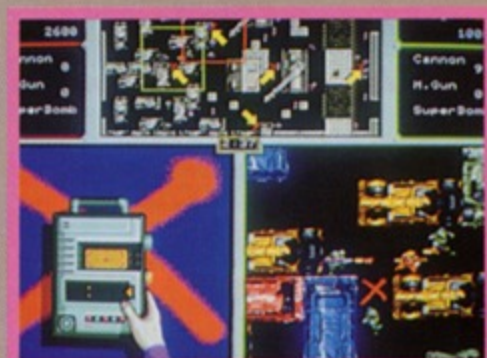

SYSTEM 24

クラック ダウン

SEGA®

CRACK DOWN

システム24第4弾

アクションゲームの新ジャンル！
これが、メイズシューティング！！

人造人間たちが反乱を起こした未来都市に、連邦政府特務機関員BENとANDYは潜入した。彼らの拠点を破壊するには、特定の地点に爆弾をセットしなければならぬ。マップを確認しながら慎重に行動せよ。マシンガン、キャノン砲で敵を撃ち倒せ！2人の共同作戦も可能だ！迷路のような敵の拠点の中で、スリリングな戦いが始まった。

画面2分割
2人同時プレイが可能

マップ画面に、地形、敵の動き、プレイヤーの状況がリアルタイムで写し出される。

2人同時プレイでも、画面2分割のため、それぞれのシーンがスクロールする。

マシンガンやキャノン砲の弾数の表示。途中で武器や弾の補充が可能。

×印が、時限爆弾をセットするポイント。

■横画面、片側2人プレイ
■コンパネ仕様:2レバー、4ボタン

特徴

敵の動きがひと目でわかるマップ画面やキャノン砲での迫力あるシューティングシーンなど、プレイヤーを楽しませる様々な工夫がなされています。迷路とシューティング。この2つの要素が強くアピールし、連続性のある集客効果が期待できます。

驚異の
ハイビジュアル

次世代ゲームソフト セガ・マザーボード システム24

解像度が驚異的にアップ

高容量のフロッピーディスクと高解像度特殊モニターとの組み合わせで、水平解像度65%向上、垂直解像度50%向上(通常のモニター比)、より緻密なグラフィックを提供できます。(3.5インチ、アンフォーマット2Mbyte)

ディスク交換システム

新ゲームへの変更はフロッピーディスク・セキュリティの差し換えだけで可能です。

フレームバッファ方式採用

これまでラインでしか描けなかったキャラクターを、スプライト(動画)で表示できるようになりました。最高2048個までスプライトの同時表示が可能ですから、ごく細かい動きも鮮明にみせます。

16ビットCPUを2個搭載

システムボードでは初めて16ビットCPUを2個使用していますので、高度なシミュレーションゲームも鮮明な画面で再現できます。

フロッピーディスク・
セキュリティの
簡単な差し換えで
NEWゲームに!