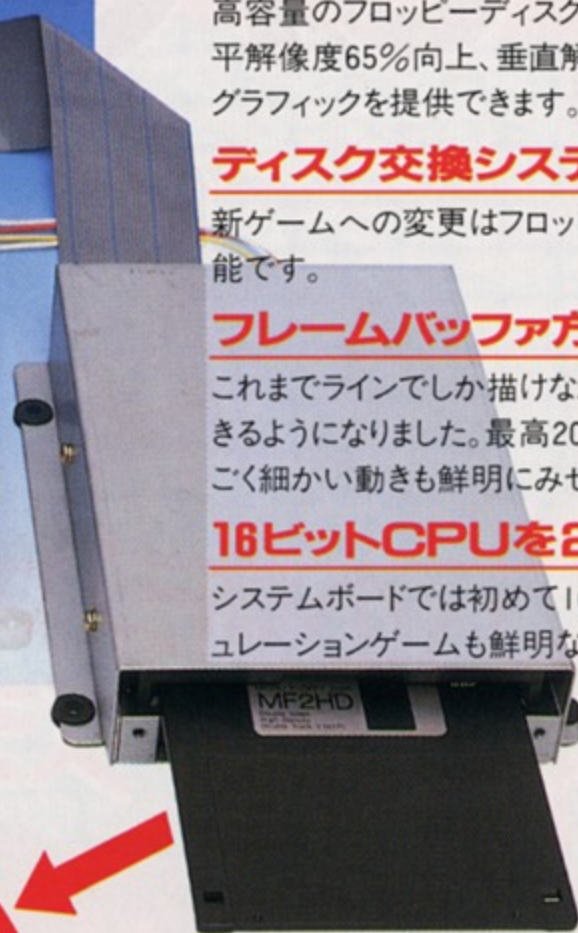

SYSTEM 24

クラック ダウン

SEGA®

CRACK DOWN

システム24第4弾

アクションゲームの新ジャンル！
これが、メイズシューティング！！

人造人間たちが反乱を起こした未来都市に、連邦政府特務機関員BENとANDYは潜入した。彼らの拠点を破壊するには、特定の地点に爆弾をセットしなければならぬ。マップを確認しながら慎重に行動せよ。マシンガン、キャノン砲で敵を撃ち倒せ！2人の共同作戦も可能だ！迷路のような敵の拠点の中で、スリリングな戦いが始まった。

画面2分割
2人同時プレイが可能

マップ画面に、地形、敵の動き、プレイヤーの状況がリアルタイムで写し出される。

2人同時プレイでも、画面2分割のため、それぞれのシーンがスクロールする。

マシンガンやキャノン砲の弾数の表示。途中で武器や弾の補充が可能。

×印が、時限爆弾をセットするポイント。

■横画面、片側2人プレイ
■コンパネ仕様:2レバー、4ボタン

特徴

敵の動きがひと目でわかるマップ画面やキャノン砲での迫力あるシューティングシーンなど、プレイヤーを楽しませる様々な工夫がなされています。迷路とシューティング。この2つの要素が強くアピールし、連続性のある集客効果が期待できます。

驚異の
ハイビジュアル

次世代ゲームソフト セガ・マザーボード システム24

解像度が驚異的にアップ

高容量のフロッピーディスクと高解像度特殊モニターとの組み合わせで、水平解像度65%向上、垂直解像度50%向上(通常のモニター比)、より緻密なグラフィックを提供できます。(3.5インチ、アンフォーマット2Mbyte)

ディスク交換システム

新ゲームへの変更はフロッピーディスク・セキュリティの差し換えだけで可能です。

フレームバッファ方式採用

これまでラインでしか描けなかったキャラクターを、スプライト(動画)で表示できるようになりました。最高2048個までスプライトの同時表示が可能ですから、ごく細かい動きも鮮明にみせます。

16ビットCPUを2個搭載

システムボードでは初めて16ビットCPUを2個使用していますので、高度なシミュレーションゲームも鮮明な画面で再現できます。

フロッピーディスク・
セキュリティの
簡単な差し換えで
NEWゲームに!