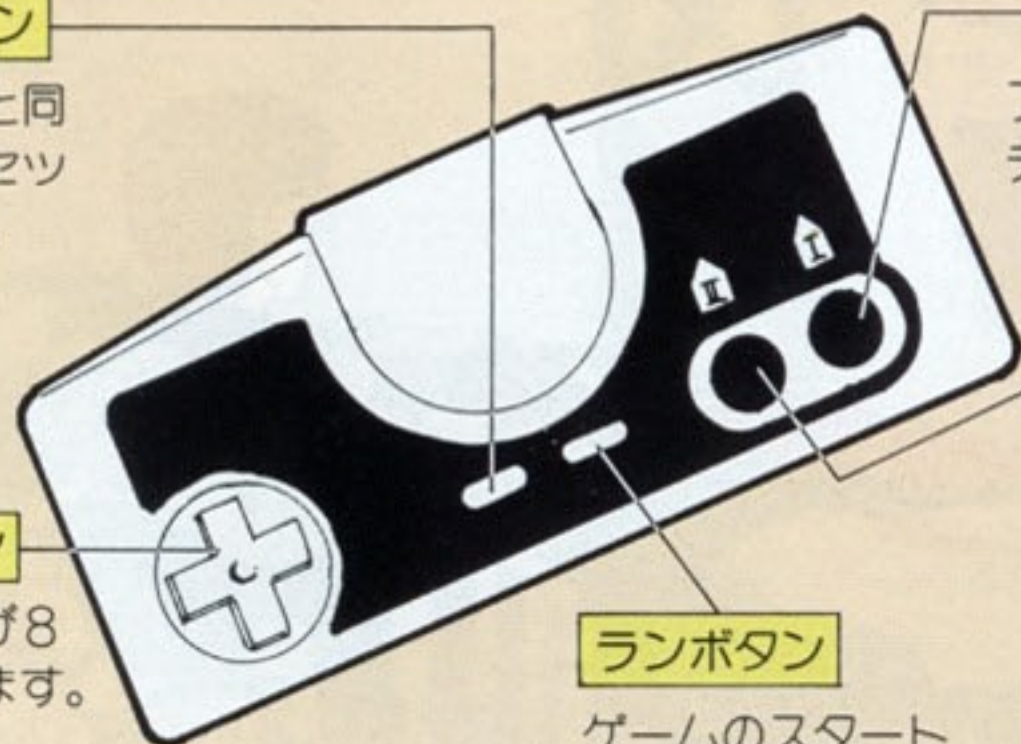

十字ボタン

プレイヤー機が8方向に移動します。