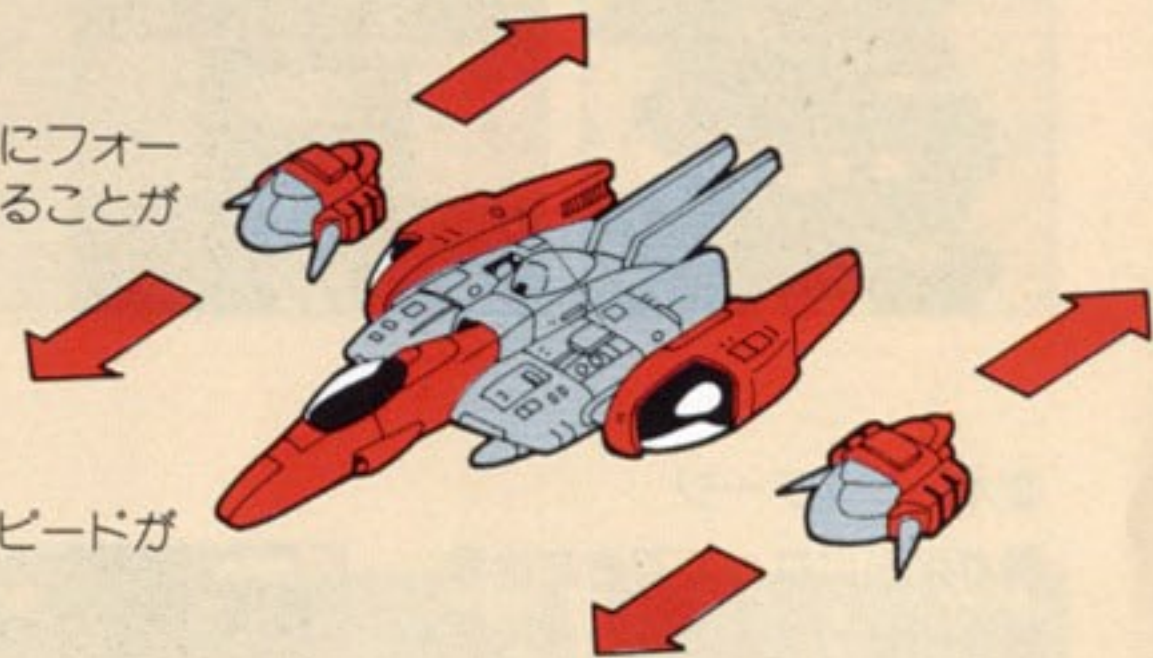

ストーリー

宇宙ポイント“X1Y7Z94”。宇宙開拓時代から謎の空間と呼ばれ、遭難事故の絶えない場所であった。

しかし、近年その謎の空間がしだいに巨大化し、自らのエネルギーによって空間が歪み出し、ブラックホール化しようとしている。

しかも、調査に向かった銀河連邦艦隊が何者かによって攻撃を受け、消息が途絶えてしまった。このままではその歪みによって宇宙は飲み込まれてしまう。

銀河連邦は、その技術の全てを駆使して開発した最新鋭機、「ウイング・ボーガーRC・30」と君に全宇宙の未来を託したのだ。

●ミサイル

誘導ミサイル。

●レーザー

前後に飛ぶ貫通弾。

●クラッシャー

斜めに飛ぶ楕円形の弾。

それぞれのステージに立ちふさがるボスを倒し

連邦艦隊を救い出せ。

①インセクトステージ

腐海の広がる閉ざされた世界。食虫植物が行く手をさえぎる。ボスのド・オームは巨大な蟲型モンスター。中心の赤点を狙え。

②ボーンステージ

骨が化石になってできた世界。拭き出すガスをよけながら、敵を破壊して進め。ボスのボイスは、エネルギー源を絶ち切ってから攻撃しよう。

③マシンステージ

狂った機械が襲いかかる世界。砲台やコンテナはフォーメーションを使って破壊し、ボスのシステ・ボーンは頭が開いた時を狙え。